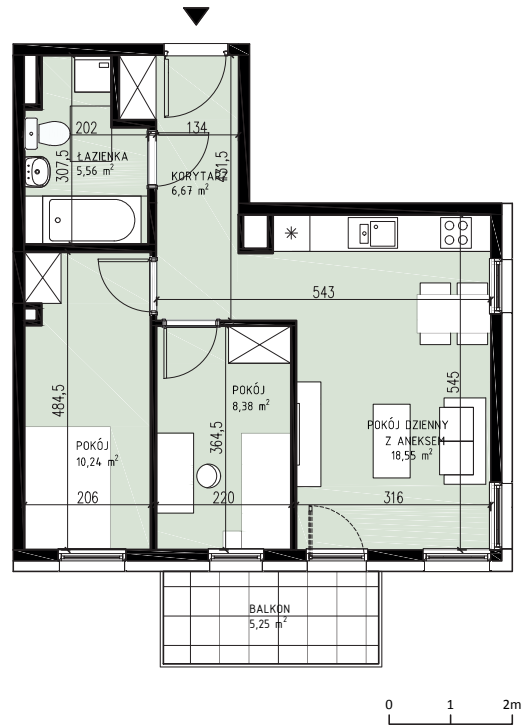

ZIELONY
BROCHÓW

KONDYGNACJA	PIĘTRO 1
MIESZKANIE	IV.2.5
LICZBA POKOI	3
POWIERZCHNIA UŻYTKOWA	49,40 m²
BALKON	5,25 m ²

Uwagi:

Rozmieszczenie mebli i przyborów stanowi przykład aranżacji. Podanie powierzchni mogą ulec zmianie w zakresie +/- 2%. Pomiar powierzchni mieszkania zgodnie z normą ISO 9836. Do powierzchni wewnętrznej mieszkania wliczono ścianki działowe, które można rozebrać.