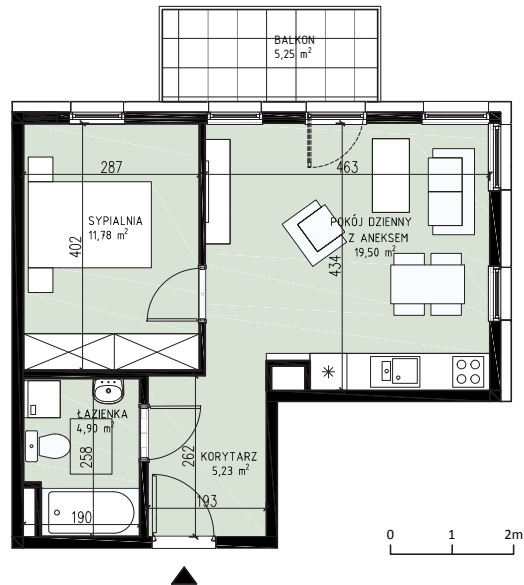

ZIELONY  
BROCHÓW

KONDYGNACJA	PIĘTRO 1
MIESZKANIE	IV.2.3
LICZBA POKOI	2
<b>POWIERZCHNIA UŻYTKOWA</b>	<b>41,41 m<sup>2</sup></b>
BALKON	5,25 m <sup>2</sup>

**Uwagi:**

Rozmieszczenie mebli i przyrządów stanowi przykład aranżacji. Podanie powierzchni mogą ulec zmianie w zakresie +/- 2%. Pomiar powierzchni mieszkania zgodnie z normą ISO 9836. Do powierzchni wewnętrznej mieszkania wliczono ścianki działowe, które można rozebrać.