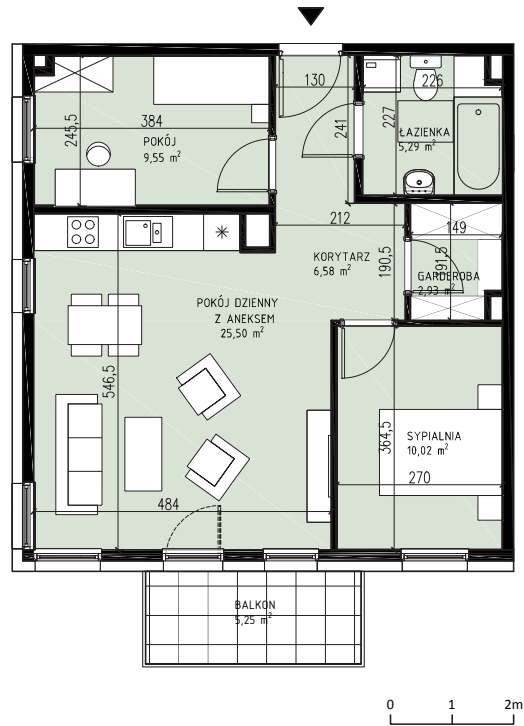

ZIELONY
BROCHÓW

KONDYGNACJA	PIĘTRO 1
MIESZKANIE	IV.2.1
LICZBA POKOI	3
POWIERZCHNIA UŻYTKOWA	59,87 m²
BALKON	5,25 m ²

Uwagi:

Rozmieszczenie mebli i przyborów stanowi przykład aranżacji. Podanie powierzchni mogą ulec zmianie w zakresie +/- 2%. Pomiar powierzchni mieszkania zgodnie z normą ISO 9836. Do powierzchni wewnętrznej mieszkania wliczono ścianki działowe, które można rozebrać.