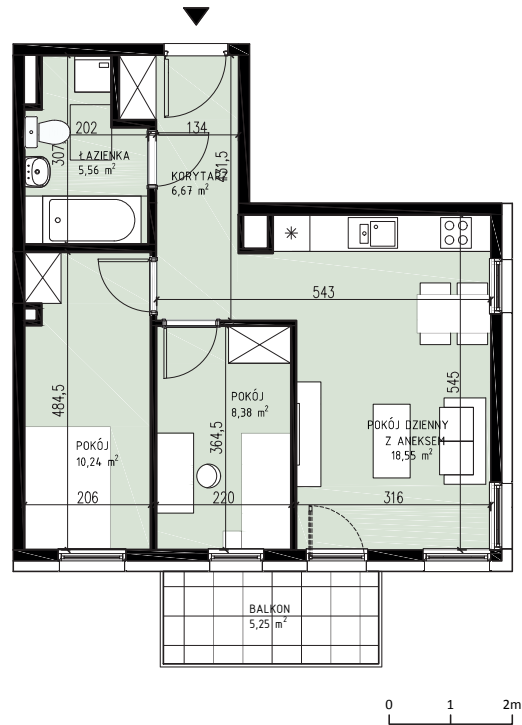

ZIELONY  
BROCHÓW

KONDYGNACJA	PIĘTRO 1
MIESZKANIE	III.2.5
LICZBA POKOI	3
<b>POWIERZCHNIA UŻYTKOWA</b>	<b>49,40 m<sup>2</sup></b>
BALKON	5,25 m <sup>2</sup>

Uwagi:  
Rozmieszczenie mebli i przyborów stanowi przykład aranżacji. Podanie powierzchni mogą ulec zmianie w zakresie +/- 2%. Pomiar powierzchni mieszkania zgodnie z normą ISO 9836. Do powierzchni wewnętrznej mieszkania wliczono ścianki działowe, które można rozebrać.