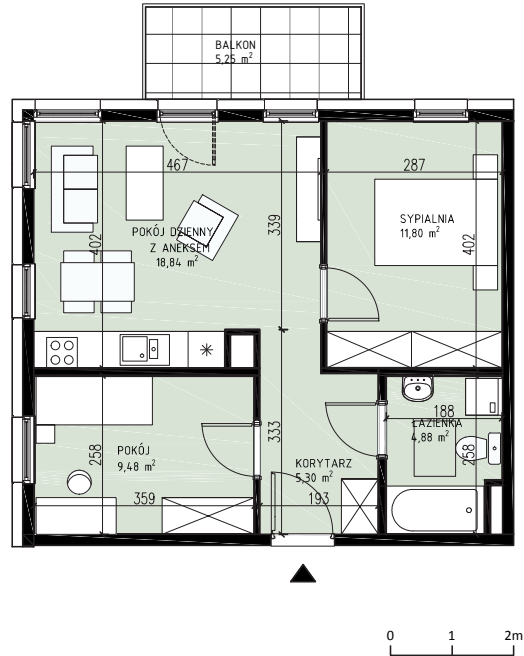

ZIELONY
BROCHÓW

KONDYGNACJA	PIĘTRO 1
MIESZKANIE	III.2.2
LICZBA POKOI	3
POWIERZCHNIA UŻYTKOWA	50,00 m²
BALKON	5,25 m ²

Uwagi:
Rozmieszczenie mebli i przyborów stanowi przykład aranżacji. Podanie powierzchni mogą ulec zmianie w zakresie +/- 2%. Pomiar powierzchni mieszkania zgodnie z normą ISO 9836. Do powierzchni wewnętrznej mieszkania wliczono ścianki działowe, które można rozebrać.