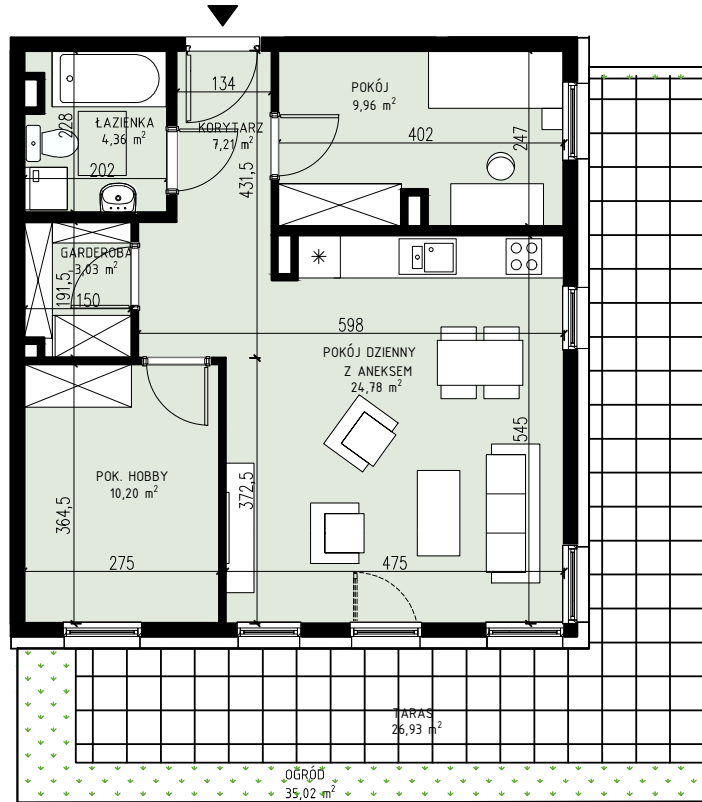

ZIELONY
BROCHÓW

0 1 2m

KONDYGNACJA	PARTER
MIESZKANIE	III.1.4
LICZBA POKOI	3
POWIERZCHNIA UŻYTKOWA	59,54 m²
OGRÓD	35,02 m ²
W TYM TARAS	26,93 m ²

Uwagi:

Rozmieszczenie mebli i przyborów stanowi przykład aranżacji. Podanie powierzchni mogą ulec zmianie w zakresie +/-2%. Pomiar powierzchni mieszkania zgodnie z normą ISO 9836. Do powierzchni wewnętrznej mieszkania wliczono ścianki działowe, które można rozebrać.