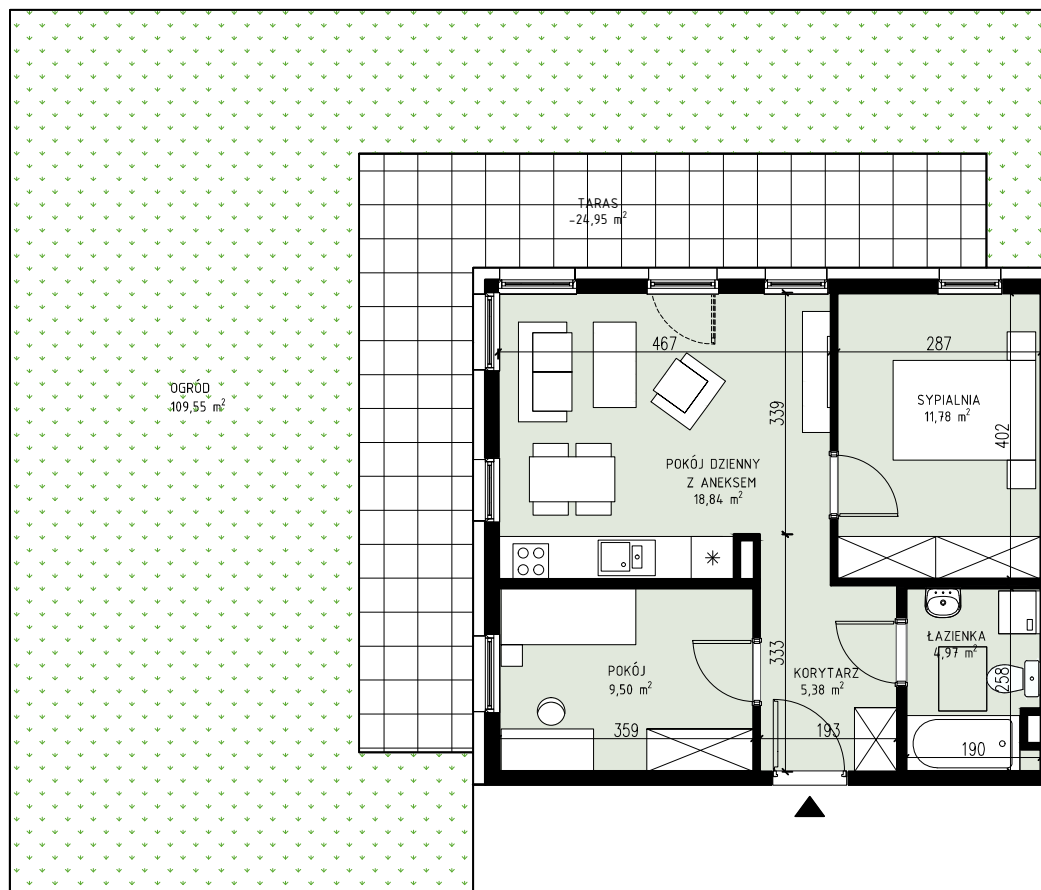

ZIELONY
BROCHÓW

KONDYGNACJA	PARTER
MIESZKANIE	III.1.2
LICZBA POKOI	3
POWIERZCHNIA UŻYTKOWA	50,47 m²
OGRÓD	109,55 m ²
W TYM TARAS	24,95 m ²

Uwagi:

Rozmieszczenie mebli i przyborów stanowi przykład aranżacji. Podanie powierzchni mogą ulec zmianie w zakresie +/-2%. Pomiar powierzchni mieszkania zgodnie z normą ISO 9836. Do powierzchni wewnętrznej mieszkania wliczono ścianki działowe, które można rozebrać.