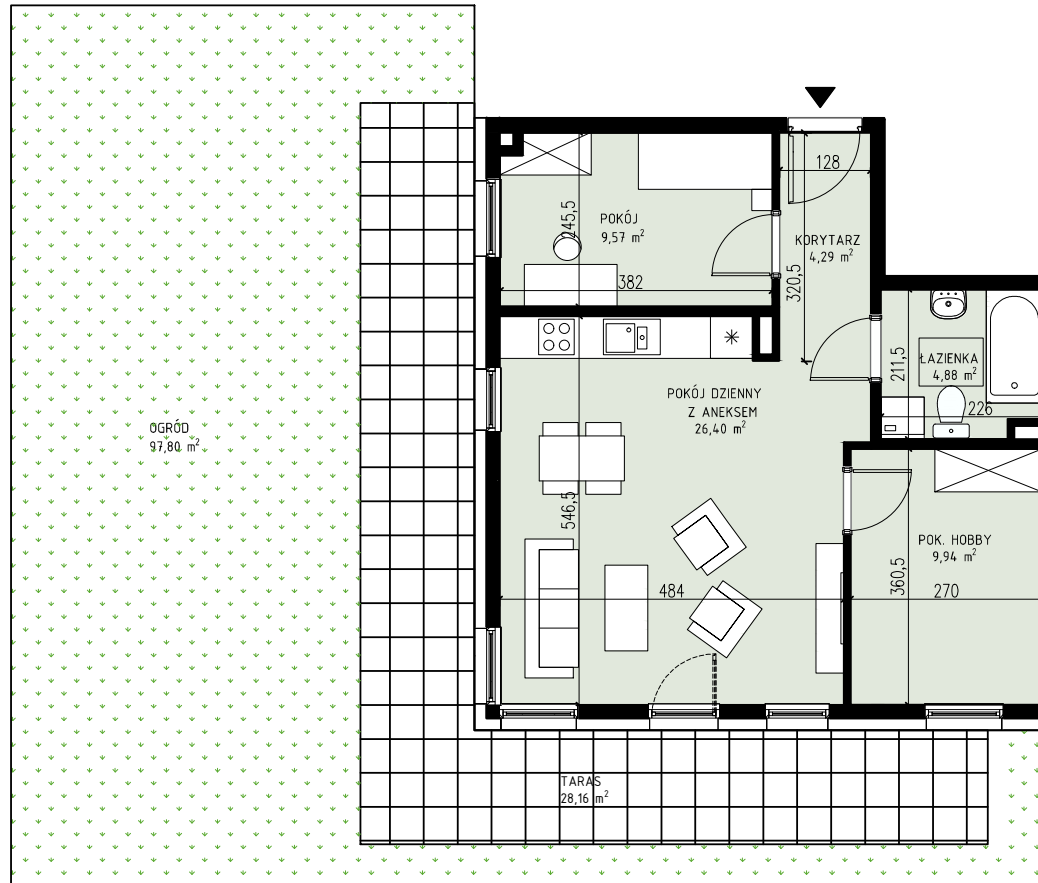

ZIELONY  
BROCHÓW

KONDYGNACJA	PARTER
MIESZKANIE	III.1.1
LICZBA POKOI	3
<b>POWIERZCHNIA UŻYTKOWA</b>	<b>55,08 m<sup>2</sup></b>
OGRÓD	97,80 m <sup>2</sup>
W TYM TARAS	28,16 m <sup>2</sup>

Uwagi:

Rozmieszczenie mebli i przyborów stanowi przykład aranżacji. Podanie powierzchni mogą ulec zmianie w zakresie +/-2%. Pomiar powierzchni mieszkania zgodnie z normą ISO 9836. Do powierzchni wewnętrznej mieszkania wliczono ściany działowe, które można rozebrać.