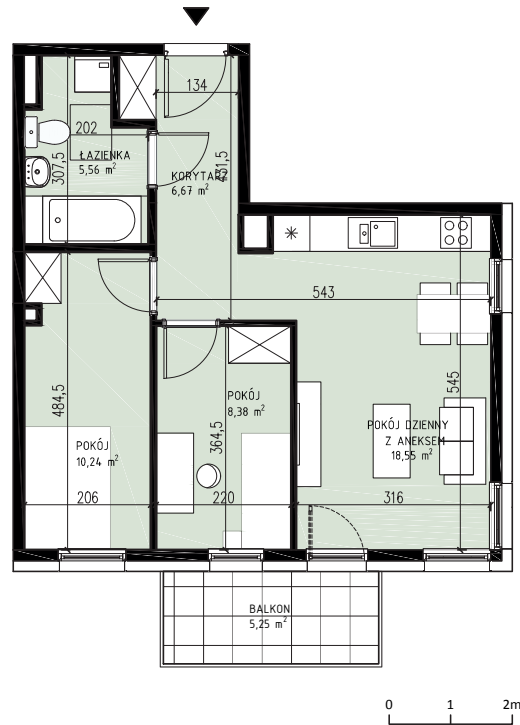

ZIELONY
BROCHÓW

KONDYGNACJA	PIĘTRO 1
MIESZKANIE	II.2.5
LICZBA POKOI	3
POWIERZCHNIA UŻYTKOWA	49,40 m²
BALKON	5,25 m ²

Uwagi:

Rozmieszczenie mebli i przyborów stanowi przykład aranżacji. Podanie powierzchni mogą ulec zmianie w zakresie +/- 2%. Pomiar powierzchni mieszkania zgodnie z normą ISO 9836. Do powierzchni wewnętrznej mieszkania wliczono ścianki działowe, które można rozebrać.