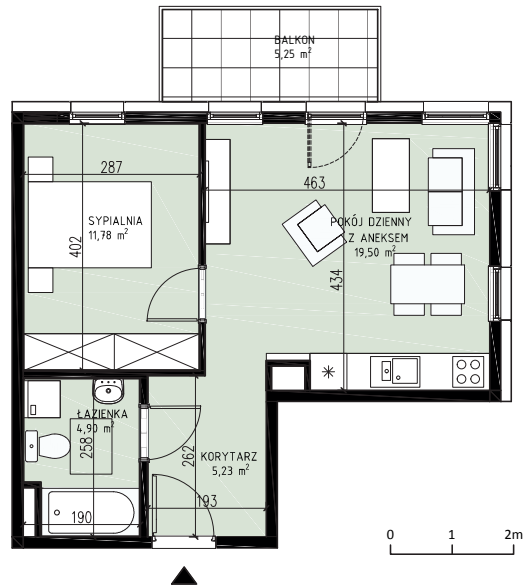

ZIELONY
BROCHÓW

KONDYGNACJA	PIĘTRO 1
MIESZKANIE	II.2.3
LICZBA POKOI	2
POWIERZCHNIA UŻYTKOWA	41,41 m²
BALKON	5,25 m ²

Uwagi:

Rozmieszczenie mebli i przyborów stanowi przykład aranżacji. Podanie powierzchni mogą ulec zmianie w zakresie +/- 2%. Pomiar powierzchni mieszkania zgodnie z normą ISO 9836. Do powierzchni wewnętrznej mieszkania wliczono ścianki działowe, które można rozebrać.