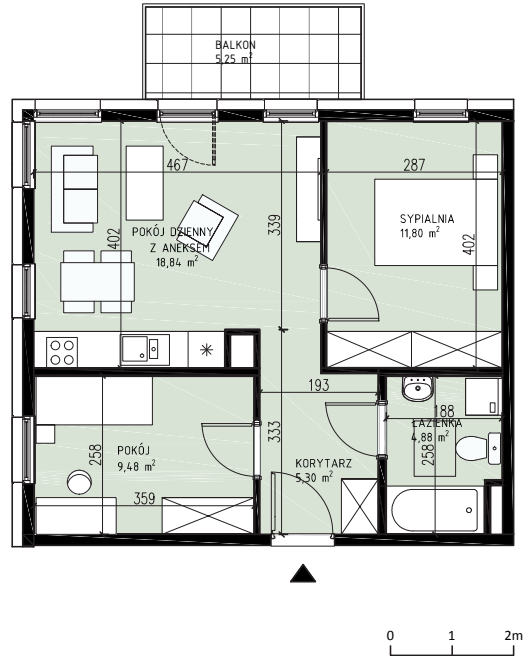

ZIELONY
BROCHÓW

KONDYGNACJA	PIĘTRO 1
MIESZKANIE	II.2.2
LICZBA POKOI	3
POWIERZCHNIA UŻYTKOWA	50,00 m²
BALKON	5,25 m ²

Uwagi:
Rozmieszczenie mebli i przyborów stanowi przykład aranżacji. Podanie powierzchni mogą ulec zmianie w zakresie +/- 2%. Pomiar powierzchni mieszkania zgodnie z normą ISO 9836. Do powierzchni wewnętrznej mieszkania wliczono ścianki działowe, które można rozebrać.