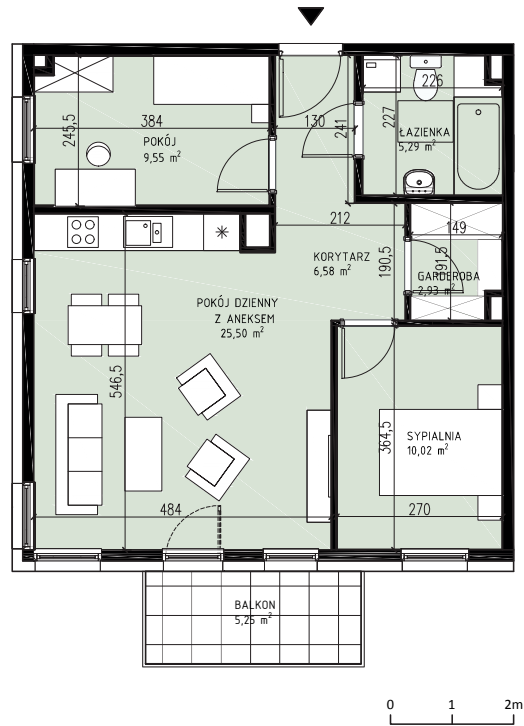

ZIELONY  
BROCHÓW

KONDYGNACJA	PIĘTRO 1
MIESZKANIE	II.2.1
LICZBA POKOI	3
<b>POWIERZCHNIA UŻYTKOWA</b>	<b>59,87 m<sup>2</sup></b>
BALKON	5,25 m <sup>2</sup>

Uwagi:

Rozmieszczenie mebli i przyborów stanowi przykład aranżacji. Podanie powierzchni mogą ulec zmianie w zakresie +/- 2%. Pomiar powierzchni mieszkania zgodnie z normą ISO 9836. Do powierzchni wewnętrznej mieszkania wliczono ścianki działowe, które można rozebrać.