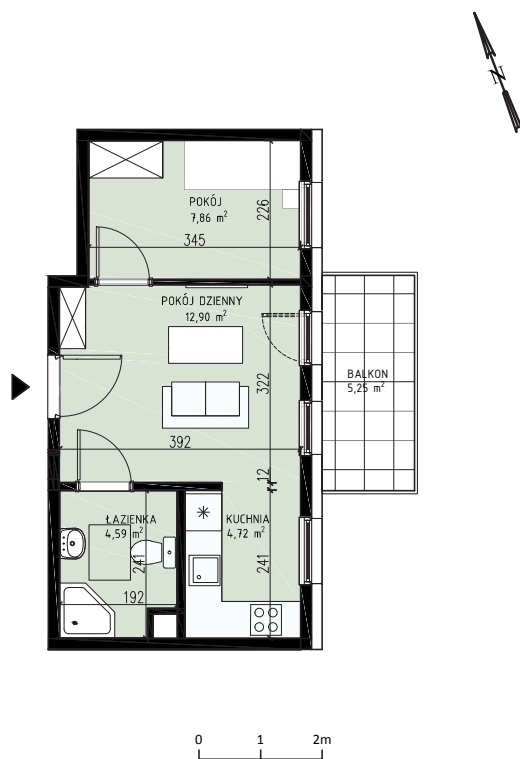

ZIELONY  
BROCHÓW

KONDYGNACJA	PIĘTRO 1
MIESZKANIE	I.2.4
LICZBA POKOI	2
<b>POWIERZCHNIA UŻYTKOWA</b>	<b>30,07 m<sup>2</sup></b>
BALKON	5,25 m <sup>2</sup>

Uwagi:

Rozmieszczenie mebli i przyborów stanowi przykład aranżacji. Podanie powierzchni mogą ulec zmianie w zakresie +/- 2%. Pomiar powierzchni mieszkania zgodnie z normą ISO 9836. Do powierzchni wewnętrznej mieszkania wliczono ścianki działowe, które można rozebrać.