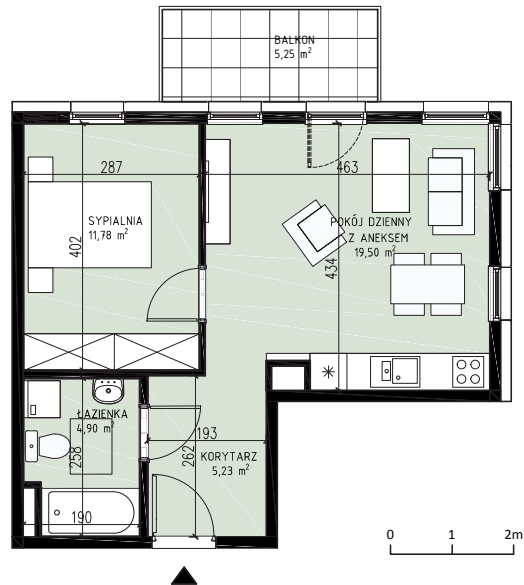

ZIELONY
BROCHÓW

KONDYGNACJA	PIĘTRO 1
MIESZKANIE	I.2.3
LICZBA POKOI	2
POWIERZCHNIA UŻYTKOWA	41,41 m²
BALKON	5,25 m ²

Uwagi:

Rozmieszczenie mebli i przyrządów stanowi przykład aranżacji. Podanie powierzchni mogą ulec zmianie w zakresie +/- 2%. Pomiar powierzchni mieszkania zgodnie z normą ISO 9836. Do powierzchni wewnętrznej mieszkania wliczono ścianki działowe, które można rozebrać.