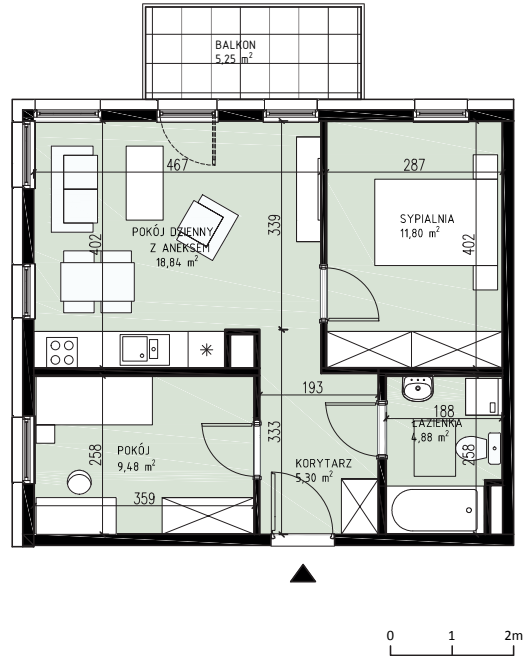

ZIELONY
BROCHÓW

KONDYGNACJA	PIĘTRO 1
MIESZKANIE	I.2.2
LICZBA POKOI	3
POWIERZCHNIA UŻYTKOWA	50,00 m²
BALKON	5,25 m ²

Uwagi:

Rozmieszczenie mebli i przyborów stanowi przykład aranżacji. Podanie powierzchni mogą ulec zmianie w zakresie +/- 2%. Pomiar powierzchni mieszkania zgodnie z normą ISO 9836. Do powierzchni wewnętrznej mieszkania wliczono ścianki działowe, które można rozebrać.