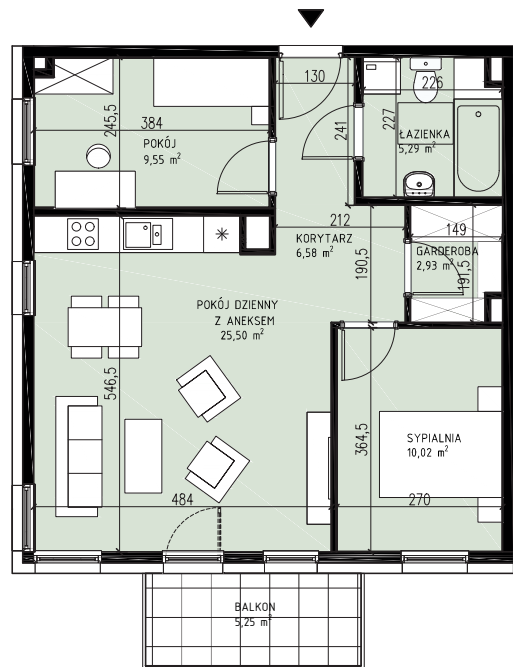

ZIELONY
BROCHÓW

0 1 2m

KONDYGNACJA	PIĘTRO 1
MIESZKANIE	I.2.1
LICZBA POKOI	3
POWIERZCHNIA UŻYTKOWA	59,87 m²
BALKON	5,25 m ²

Uwagi:

Rozmieszczenie mebli i przyborów stanowi przykład aranżacji. Podanie powierzchni mogą ulec zmianie w zakresie +/- 2%. Pomiar powierzchni mieszkania zgodnie z normą ISO 9836. Do powierzchni wewnętrznej mieszkania wliczono ścianki działowe, które można rozebrać.